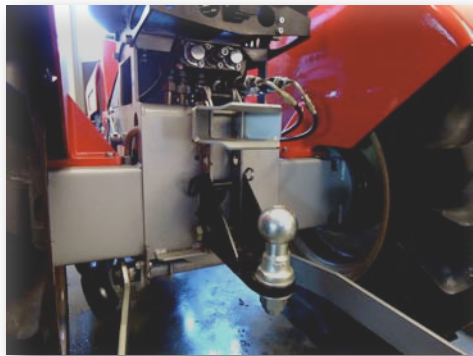

## Preisliste Brettmeister Classic Line

Price list Brettmeister Classic Line

Traktor in Grundausführung mit hydraulischem Dreipunkt hinten, Hydraulik Anschlüsse hinten (doppelwirkend), Anschlüsse für Mähwerk. Auch mit Rasenprofil erhältlich.

**14569,- €**

Zwischenachs-Mähwerk mit zwei gegenläufigen Messern, Heckauswurf oder mulchen.

**1430,- €**

Frontanbau-Mähwerk mulchen.

**1493,50 €**

Grasfangkorb mit Hoch-Entleerung über Heck-Kraftheber.

**899,- €**

Schneeräumschild für  
Frontanbau, mechanisch  
schwenkbar.

**969,- €**

Hydraulisch schwenkbar.

**1299,- €**

Front-Kraftheber,  
mechanisch verbunden mit  
Heck-Kraftheber mit Freilauf  
nach oben.

**449,- €**