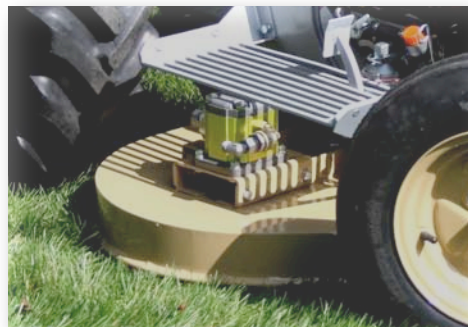

## Preisliste Brettmeister Classic Line

Price list Brettmeister Classic Line

Traktor in Grundausführung mit hydraulischem Dreipunkt hinten, Hydraulik Anschlüsse hinten (doppelwirkend), Anschlüsse für Mähwerk. Auch mit Rasenprofil erhältlich.

**14569,- €**

Zwischenachs-Mähwerk mit zwei gegenläufigen Messern, Heckauswurf oder mulchen.

**1430,- €**

Frontanbau-Mähwerk mulchen.

**1493,50 €**

Grasfangkorb mit Hoch-Entleerung über Heck-Kraftheber.

**899,- €**

Schneeräumschild für  
Frontanbau, mechanisch  
schwenkbar.

**969,- €**

Hydraulisch schwenkbar.

**1299,- €**

Front-Kraftheber,  
mechanisch verbunden mit  
Heck-Kraftheber mit Freilauf  
nach oben.

**449,- €**